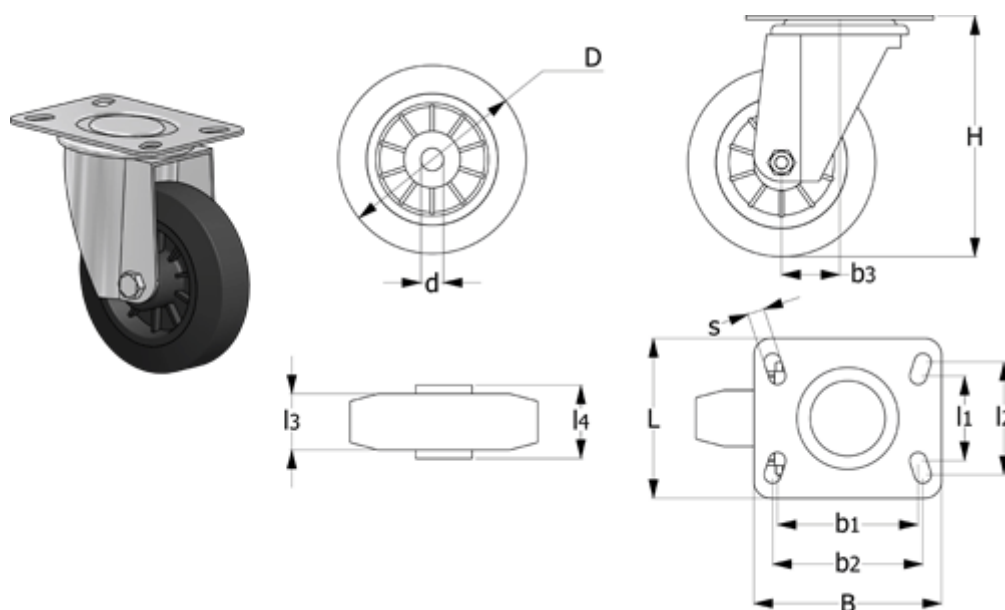

Varenummer: 2314449556  
 Beskrivelse: E+G gummi hjul 449556  
 RE.E2-100-SBL Drejeligt konsol u/bremse

## Mål

B	= 100	H	= 128	s	= 9
b1	= 75	Kode	= 449556	Type	= RE.E2-100-SBL
b2	= 80	L	= 85		
b3	= 35	l1	= 45		
D	= 100	l2	= 60		
d	= 12	l3	= 30		
Dynamisk belastning (N)	= 800	l4	= 44		
g	= 730	Rullemodstand (N)	= 750		